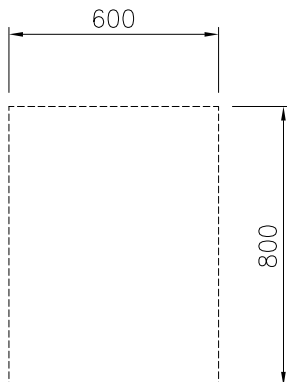

Aprobación: _____

Electrolux
PROFESSIONAL

**Línea de Cocción Modular
thermaline 80 - Base armario 600 mm
con 1 puerta, GN, 1 lado (H2) - H=450**

Alzado

Lateral

Planta

Info

Dimensiones externas, ancho 588136 (MAIDCAFOOO)	600 mm
Dimensiones externas, fondo	800 mm
Dimensiones externas, alto	450 mm
Dimensiones de la cavidad de almacenamiento (ancho):	340 mm
Dimensiones de la cavidad de almacenamiento (alto):	330 mm
Dimensiones de la cavidad del armario (fondo):	740 mm
Peso neto	22 kg