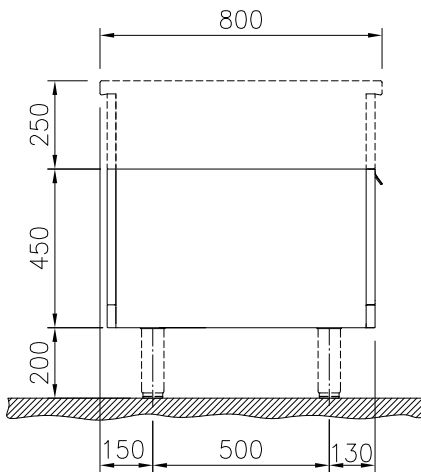

Aprobación: _____

Electrolux
PROFESSIONAL

**Línea de Cocción Modular
thermaline 80 - Base armario 600 mm
con 1 puerta, GN, 1 lado (H2) - H=450**

Alzado

Lateral

Planta

Info

Dimensiones externas, ancho 588136 (MAIDCAFOOO)	600 mm
Dimensiones externas, fondo	800 mm
Dimensiones externas, alto	450 mm
Dimensiones de la cavidad de almacenamiento (ancho):	340 mm
Dimensiones de la cavidad de almacenamiento (alto):	330 mm
Dimensiones de la cavidad del armario (fondo):	740 mm
Peso neto	22 kg