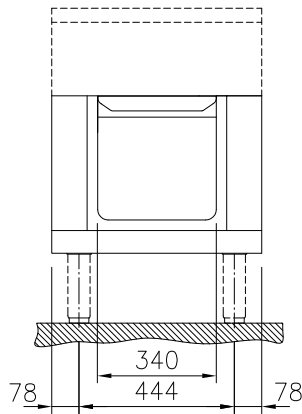

588136 (MAIDCAFOOO)

Base ARMARIO higiénica,
H2, 1 puerta, un lado 600mm

Características técnicas

- Resistencia al agua IPX5.
- Fácil acceso a los componentes principales desde la parte frontal
- El sistema de conexiones THERMODUL crea una superficie de trabajo perfecta cuando las unidades son conectadas entre sí evitando la penetración de suciedad a los componentes vitales y facilitando la separación de las unidades en caso de reemplazamiento o reparación.
- Unidad fabricada en cumplimiento con los estándares DIN 18860_2.
- Base con armario para guardar cacerolas, sartenes, bandejas, etc.

Construcción

- Diseño higiénico de la base armario con grandes ángulos redondeados.
- Top de 2 mm en 1.4301 (AISI 304).
- Fabricación de la superficie completamente lisa con mínimas áreas escondidas para facilitar las tareas de limpieza
- Espacio de almacenamiento en la base del aparato que admite recipientes GN1/1.
- Bastidor interno de acero inoxidable de gran robustez.

Aprobación: _____

Electrolux
PROFESSIONAL

**Línea de Cocción Modular
thermaline 80 - Base armario 600 mm
con 1 puerta, GN, 1 lado (H2) - H=450**

Alzado

Lateral

Planta

Info

Dimensiones externas, ancho 588136 (MAIDCAFOOO)	600 mm
Dimensiones externas, fondo	800 mm
Dimensiones externas, alto	450 mm
Dimensiones de la cavidad de almacenamiento (ancho):	340 mm
Dimensiones de la cavidad de almacenamiento (alto):	330 mm
Dimensiones de la cavidad del armario (fondo):	740 mm
Peso neto	22 kg